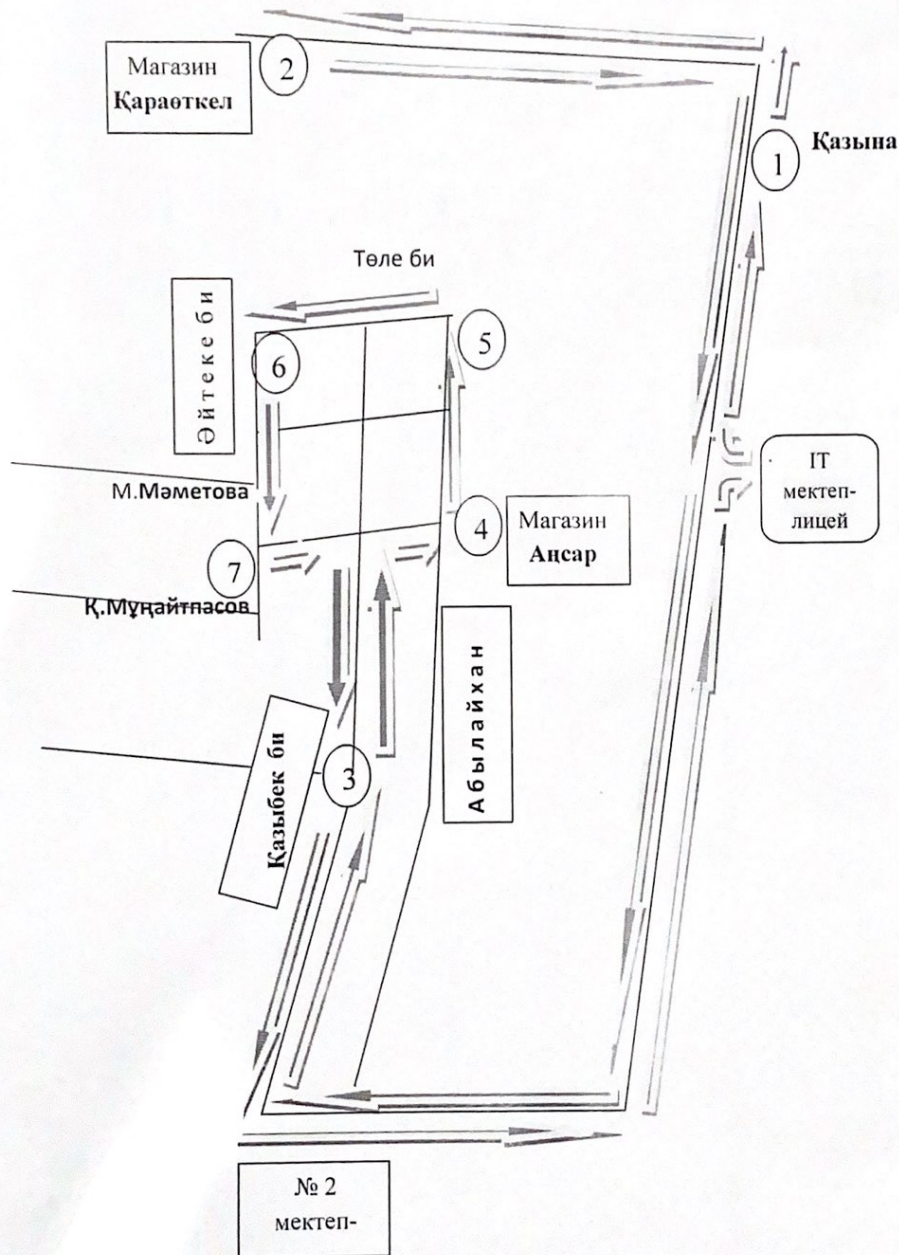

« 01 » 10 2017 ж

III-МАРШРУТ

3.19 МИКРОРАЙОН

Маршруттық көліктің жүруі туралы ақпарат

Қараөткел ауылы ІТ мектеп-лицейінің 2024-2025 оқу жылындағы маршруттық көлік төмендегідей бағытта оқушыларды тасымалдайды.

ІТ мектеп-лицейі №1 Автобус маршруты 13 микрорайон (Зират жак) төмендегідей аядамалармен жүреді:

1. «Тенгиз» магазині аядамасы.
2. «Диас» магазині аядамасы.
3. Д.Шығайұлы көшесі аядамасы.
4. «Наубайхана» аядамасы.
5. Д.Нүрпейісова көшесі аядамасы.
6. Тәуелсіздік көшесі аядамасы.
7. Қ.Сағырбайұлы көшесі аядамасы.
8. К.Байсейітова көшесі аядамасы.
9. «Тамирлан» магазині аядамасы.
10. Д.Қонаев көшесі аядамасы.
11. Есет батыр көшесі аядамасы.
12. Еңбекші көшесі(Зират жак) аядамасы.
13. Б.Бұлқышев көшесі аядамасы.
14. «Рақымжан» магазині аядамасы.

ІТ мектеп-лицейі №2 Автобус маршруты 9 микрорайон (70-ші коше бағытында) төмендегідей аядамалармен жүреді:

1. Талдықөл көшесі аядамасы
2. Абай көшесі аядамасы
3. «Самғау» магазині аядамасы.
4. «Саудақент» магазині аядамасы.
5. «Околица» магазині аядамасы.
6. «Айдана» магазині аядамасы.
7. Ш.Уалиханов көшесі аядамасы.
8. «Ислам базары» аядамасы
9. «Самұрық» магазині аядамасы.
10. Қараөткел ауылы мектеп-гимназиясы аядамасы.

ІТ мектеп-лицейі №3 Автобус маршруты 3, 19 микрорайон төмендегідей аялдамалармен жүреді:

19 микрорайон

1. Қазына аялдамасы
2. Қараөткел магазині аялдамасы

3 микрорайон

3. Қазыбек би көшесі.
4. «Аңсар» магазині аялдамасы.
5. Төле би көшесі аялдамасы.
6. Әйтеке би көшесі аялдамасы.
7. М.Маметова көшесінің қиылысы