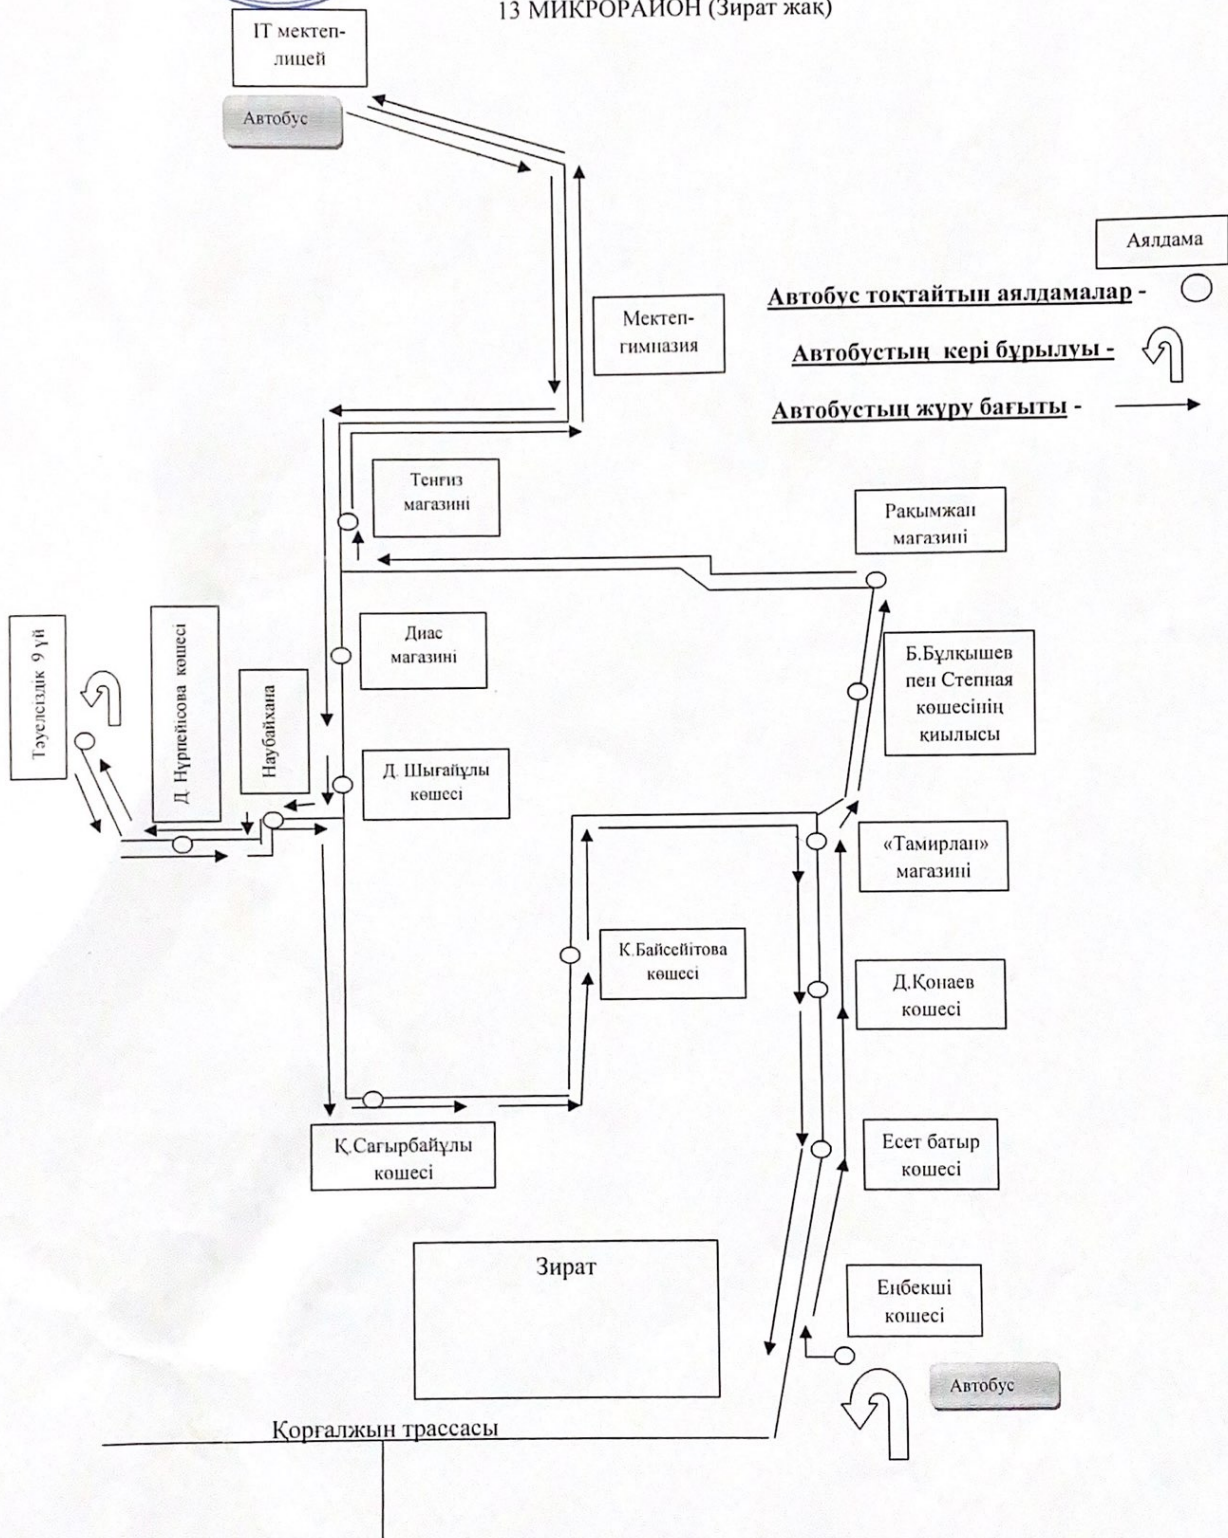

I-МАРШРУТ

13 МИКРОРАЙОН (Зират жақ)