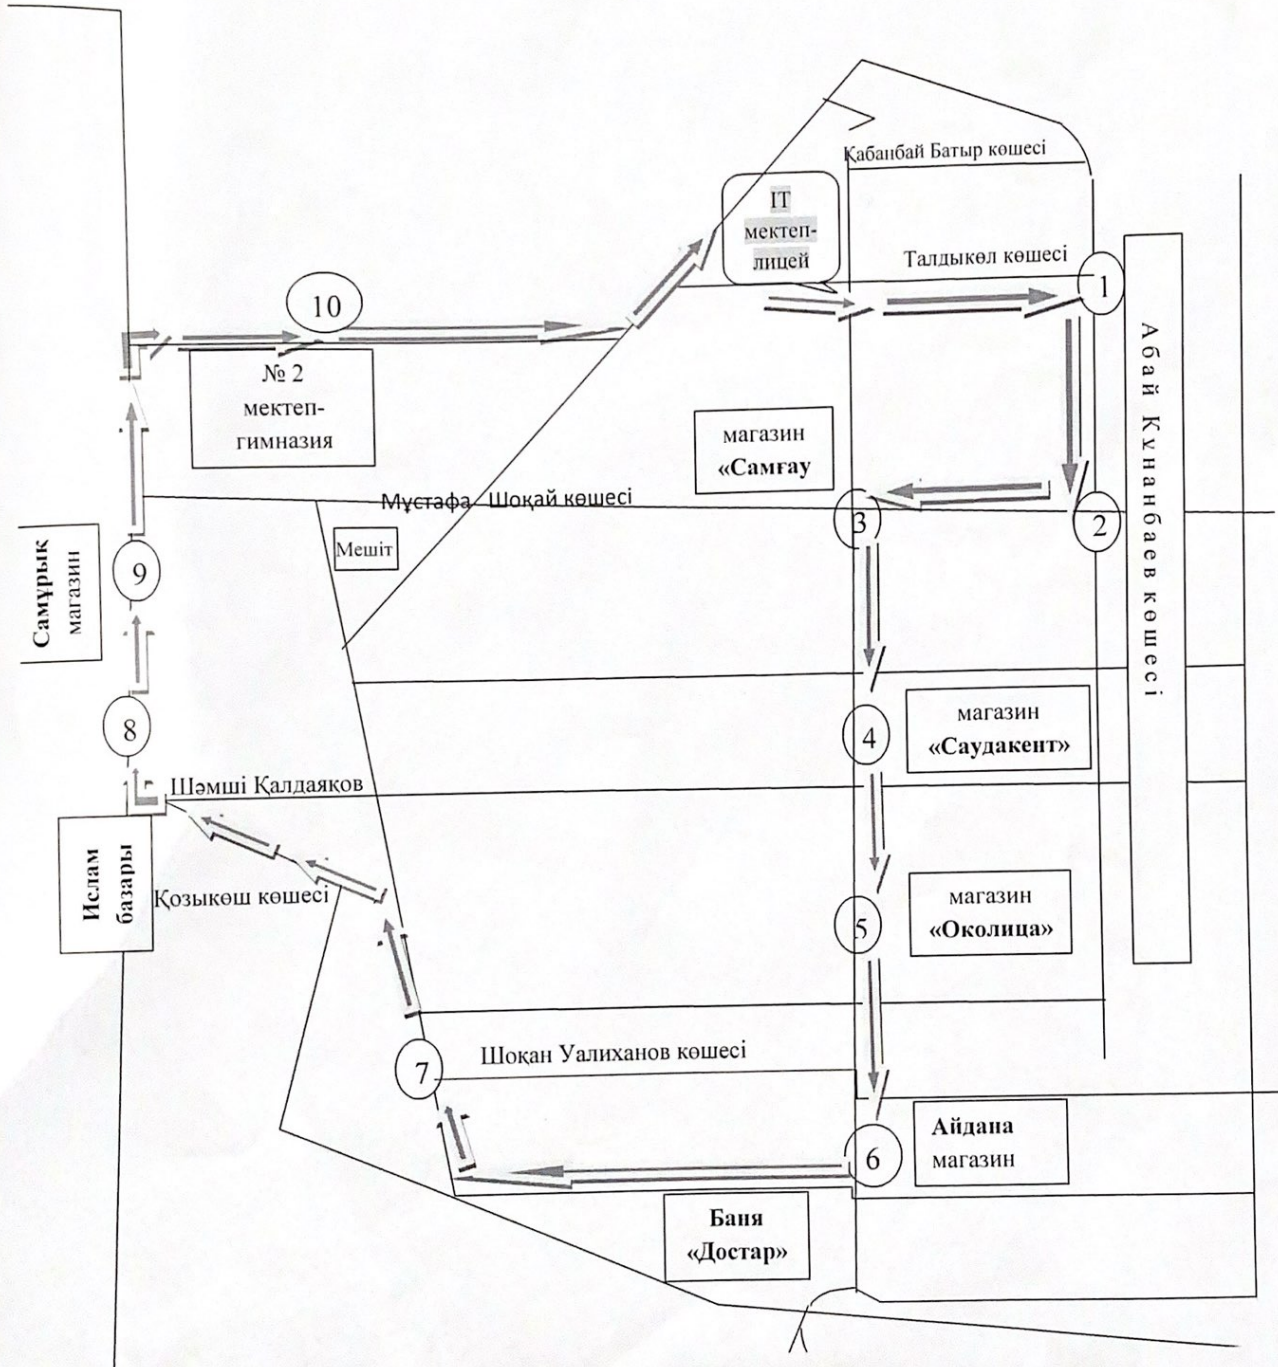

II-МАРШРУТ

9 МИКРОРАЙОН